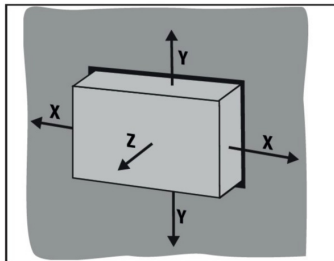

Montageabstände / Mounting distances