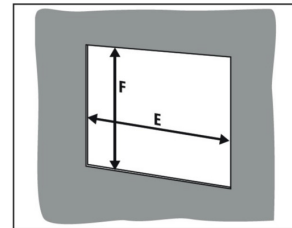

Maße (mm) / Dimensions (mm)

	LCD	A	B	C	D
UV66-ECO-4-RES-W	4.3"	126	95	26.6	5
UV66-ECO-7-RES-W	7"	192	144	25.9	5
UV66-ECO-10-RES-W	10.1"	272	194	28	5

Montageausschnitt / Panel cut-out

	LCD	E (mm)	F (mm)
UV66-ECO-4-RES-W	4.3"	111	80
UV66-ECO-7-RES-W	7"	175	127
UV66-ECO-10-RES-W	10.1"	256	178